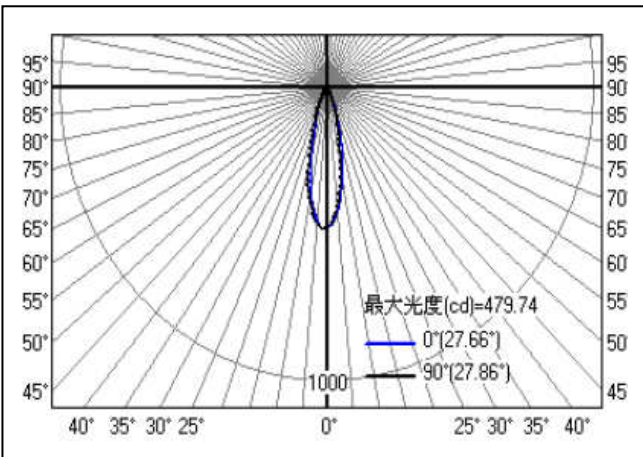

### Specification

	LOM-MR16C5F8-12V	LOM-MR16W5F8-12V
Model No.	LOM-MR16C5F8-12V	LOM-MR16W5F8-12V
Input Voltage	12V DC/AC	12V DC/AC
Rated Power	5 W±10%	5 W±10%
Total Lumens	300 lm	275 lm
Lumens Efficiency	60 lm/W	55 lm/W
Color Temp.	6000 ±500K	3000 ±500K
CRI	80	80
Operating Temp.	-25°C~40°C	-25°C~40°C
Base	GU5.3	GU5.3
Life Time	≥ 30000 hrs	≥ 30000 hrs
Beam angle	25°	25°
Dimensions	49.5(D) X 53.5(H) mm	49.5(D) X 53.5(H) mm
Weight	30±5 g	30±5 g

## Illuminance at Distance

### Cold White(CCT:6000K)

**Lux at a Distance**

1 m	292 lx	80 cm	82 cm
2 m	73 lx	159 cm	164 cm
3 m	32 lx	239 cm	245 cm
4 m	18 lx	319 cm	327 cm
5 m	12 lx	398 cm	409 cm
6 m	8 lx	478 cm	491 cm
7 m	6 lx	558 cm	573 cm
8 m	5 lx	637 cm	654 cm
9 m	4 lx	717 cm	736 cm

### Warm White(CCT:3000K)

**Lux at a Distance**

1 m	256 lx	82 cm	82 cm
2 m	64 lx	165 cm	164 cm
3 m	28 lx	247 cm	246 cm
4 m	16 lx	330 cm	328 cm
5 m	10 lx	412 cm	410 cm
6 m	7 lx	495 cm	492 cm
7 m	5 lx	577 cm	574 cm
8 m	4 lx	660 cm	656 cm
9 m	3 lx	742 cm	738 cm